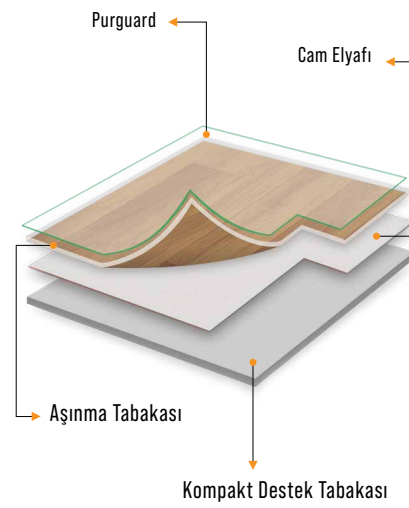

Многослойный компактный ВИНИЛОВЫЙ ПОЛ

- В состав самого верхнего слоя покрытия входит защитный компонент PURGUARD на основе полиуретана.
- Благодаря PURGUARD покрытие легко очищается.
- Защитный слой PURGUARD предотвращает появление отражающего блеска на поверхности при кратковременном её контакте с высокими температурами.
- EcoFlex – это напольное покрытие Т класса.
- Экологически безопасно и на 100% подлежит вторичной переработке.
- Благодаря спрессованной компактной структуре, материал более прочен по сравнению с аналогичными покрытиями на вспененной основе.
- Благодаря спрессованной компактной структуре, материал более прочен по сравнению с аналогичными покрытиями на вспененной основе.
- Покрытие представлено в широком ассортименте, включающем различные цветовые и фактурные варианты.

Layer Diagrams

"Some products may use a different product architecture than the illustration above."

Katman Şemaları

"Kimi ürünlerde, yukarıdaki gösterimden farklı ürün mimarisi kullanılabilir."

Диаграммы слоев