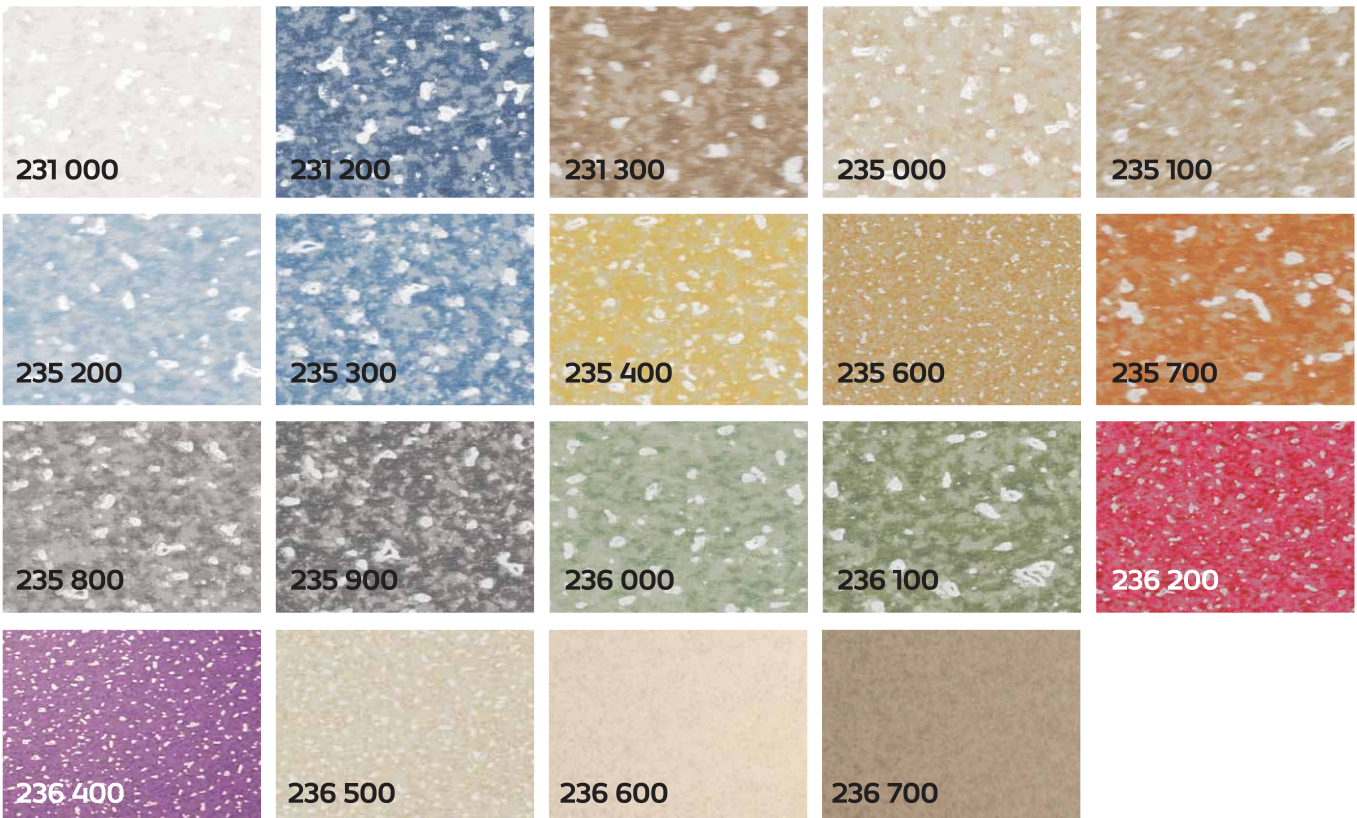

NEO SAGA (231 / 235 / 236)

** Real products may differ from above images. Please kindly note to ask for real products samples before confirming your order.

** Gerçek ürünler yukarıdaki resimlerden farklı olabilir. Lütfen siparişinizi vermeden önce gerçek ürün numunelerini istemeyi unutmayın.

** Реальные продукты могут отличаться от изображений выше. Пожалуйста, обратите внимание, чтобы запросить образцы реальной продукции перед подтверждением вашего заказа.