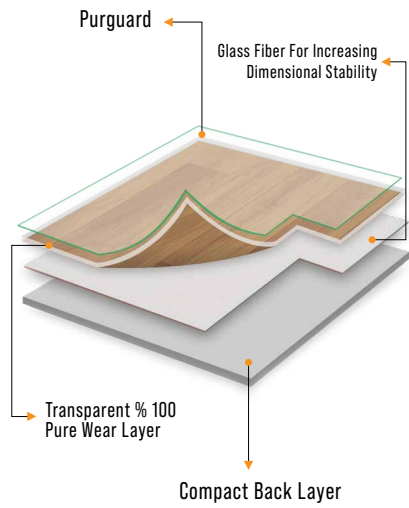

Layer Diagrams