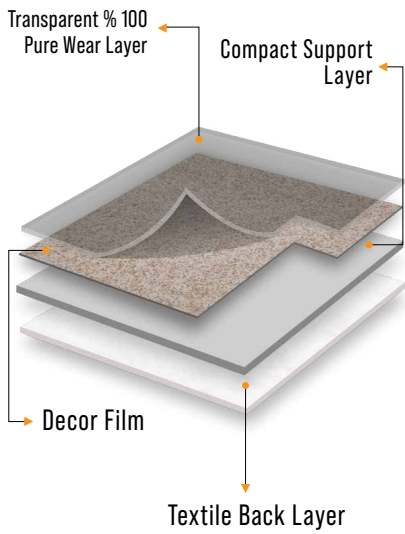

"Some products may use a different product architecture than the illustration above."