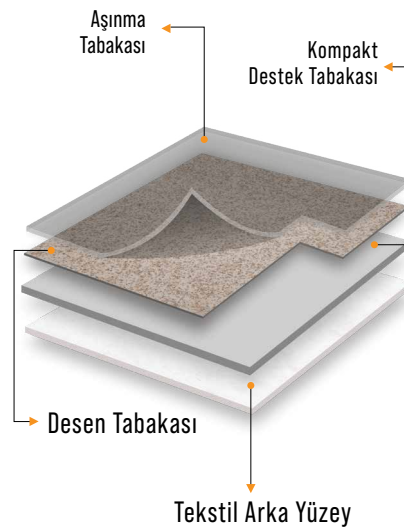

- Экономичное напольное покрытие с задней поверхностью TX045 предназначенное для общего назначения и временных жилых помещений, обладает преимуществом быстрой и легкой укладки.
- Принадлежит классу истирания группы "Т". Напольное покрытие типа 1. Благодаря своему календрированному износостойкому слою покрытие устойчиво к движению, вызванному динамическими нагрузками.
- Помещения общего пользования и мобильные жилые помещения.
- Это на 100% перерабатываемое напольное покрытие.
- Содержит экологически чистое, перерабатываемое сырье.
- Поскольку это перерабатываемый материал, он не содержит химических веществ и не подлежит прослеживаемости.
- Легко чистится и подходит для очищения тряпкой.
- Подходит для применения на всех поверхностях благодаря специальной абсорбирующей войлочной основе Tx150s.
- Специально разработанная войлочная основа смягчает эффект текстиля на изделии, сохраняя при этом его гибкую и простую в установке структуру, в основном происходящую из того же текстиля.

Layer Diagrams

Katman Şemaları

Диаграммы слоев

"Some products may use a different product architecture than the illustration above."

"Kimi ürünlerde, yukarıdaki gösterimden farklı ürün mimarisi kullanılabilir."