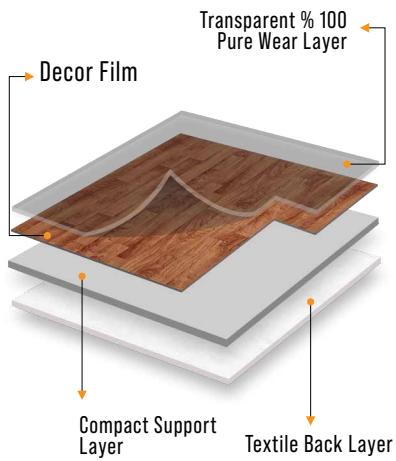

Layer Diagrams

Katman Şemaları

Диаграммы слоев

"Some products may use a different product architecture than the illustration above."

"Kimi ürünlerde, yukarıdaki gösterimden farklı ürün mimarisi kullanılabilir."

"Некоторые продукты могут использовать архитектуру продукта, отличную от той, что показана на рисунке выше."