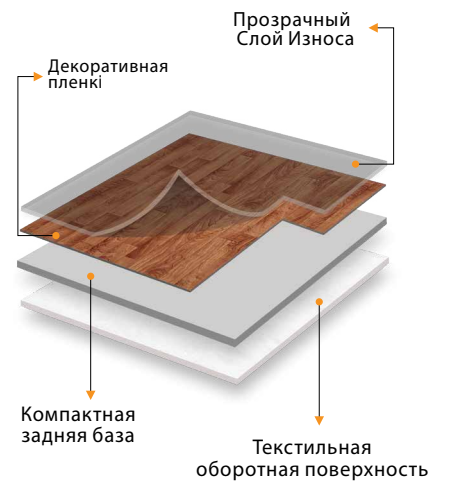

КоНтраКТНble rereporeННble HanonbHble noКрblTI/И

- Экономичное напольное покрытие, подходящее для бытового использования.
- Подходит для использования в бытовых помещениях. Это напольное покрытие, которое особенно устойчиво к статическим нагрузкам благодаря своей высокой плотности среди изделий для бытового применения.
- Благодаря своей компактной структуре с войлоком продукт обеспечивает более долговечное использование по сравнению со своими аналогами на основе пены.
- Обеспечивает комфорт использования, так как имеет свойства звуковой и тепловой изоляции.
- Благодаря своей компактной структуре с войлоком продукт обеспечивает звуковую и тепловую изоляцию в помещении применения.
- Места общего пользования с малой проходимостью, площади с малой проходимостью, жилые помещения.
- Это на 100% перерабатываемое напольное покрытие.
- Стандартный Popflex содержит переработанный ПВХ.
- Изготовка из первичного сырья является опциональным вариантом.
- Содержит экологически чистое, перерабатываемое сырье.
- Поскольку это перерабатываемый материал, он не содержит химических веществ и не подлежит прослеживаемости.
- Легко чистится и подходит для очищения тряпкой.
- Компактная войлочная поверхность основы способствует легкой укладке покрытия. Применяется посредством нанесения клея на водной основе на всю поверхность покрытия.

Layer Diagrams

Katman Şemaları

Диаграммы слоев

"Some products may use a different product architecture than the illustration above."

"Kimi ürünlerde, yukarıdaki gösterimden farklı ürün mimarisi kullanılabilir."