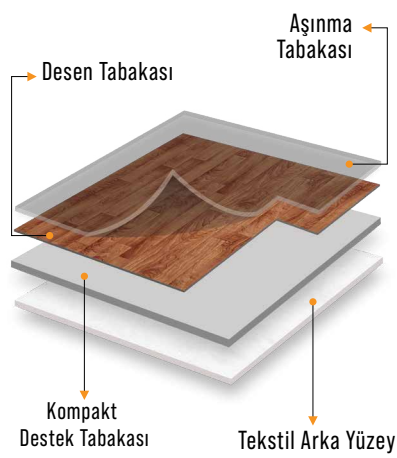

КоНтраКТНble rereporeННble HanonbHble noКрblTI/И

- Экономичное напольное покрытие, подходящее для бытового использования.
- Подходит для использования в бытовых помещениях. Это напольное покрытие, которое особенно устойчиво к статическим нагрузкам благодаря своей высокой плотности среди изделий для бытового применения.
- Благодаря своей компактной структуре с войлоком продукт обеспечивает более долговечное использование по сравнению со своими аналогами на основе пены.
- Обеспечивает комфорт использования, так как имеет свойства звуковой и тепловой изоляции.
- Благодаря своей компактной структуре с войлоком продукт обеспечивает звуковую и тепловую изоляцию в помещении применения.
- Места общего пользования с малой проходимостью, площади с малой проходимостью, жилые помещения.
- Это на 100% перерабатываемое напольное покрытие.
- Стандартный Popflex содержит переработанный ПВХ.
- Изготовка из первичного сырья является опциональным вариантом.
- Содержит экологически чистое, перерабатываемое сырье.
- Поскольку это перерабатываемый материал, он не содержит химических веществ и не подлежит прослеживаемости.
- Легко чистится и подходит для очищения тряпкой.
- Компактная войлочная поверхность основы способствует легкой укладке покрытия. Применяется посредством нанесения клея на водной основе на всю поверхность покрытия.

Layer Diagrams

Katman Şemaları

Диаграммы слоев

"Some products may use a different product architecture than the illustration above."

"Kimi ürünlerde, yukarıdaki gösterimden farklı ürün mimarisi kullanılabilir."